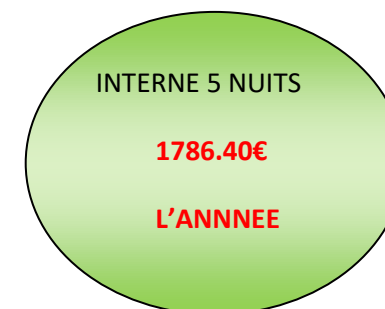

JE SUIS INTERNE

Accès à l'internat dès le :

Dimanche soir à 19h30