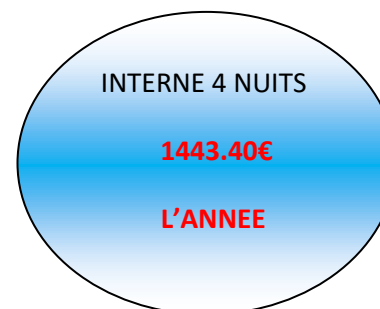

JE SUIS INTERNE

Accès à l'internat dès le :

Dimanche soir à 19h30