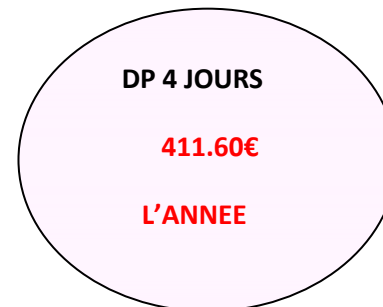

JE SUIS DEMI-PENSIONNAIRE AU FORFAIT

- Pas de changement de régime en cours de Trimestre
- Pas de remboursement en cas d'absence de moins de 15 jours