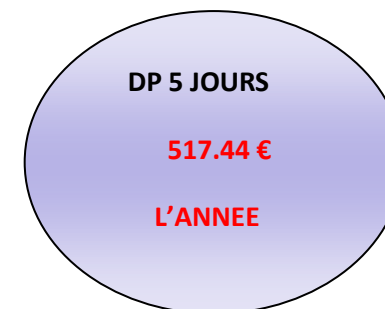

JE SUIS DEMI-PENSIONNAIRE AU FORFAIT

- Pas de changement de régime en cours de Trimestre
- Pas de remboursement en cas d'absence de moins de 15 jours